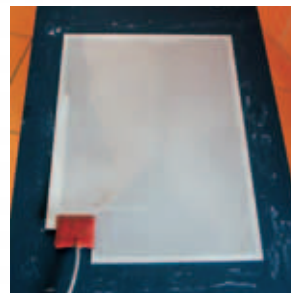

Easy Mirror

Mai più specchi appannati uscendo dalla doccia o dalla vasca! **Easy Mirror**, il foglio scaldante autoadesivo da applicare sul retro dello specchio, e da collegare alla rete elettrica, elimina il problema! Alimentato a 230 V, è a doppio isolamento secondo le regole di sicurezza. In circa 3-5 minuti porta la superficie dello specchio a 30°C, eliminando il velo di umidità.

Easy Mirror è ideale per:

- bagni
- saune
- cucine
- in abitazioni private
- in Hotels
- in impianti sportivi

Easy Mirror 35

Easy Mirror 36/50

Descrizione articolo	Dimensioni (cm)	Potenza (W)
Easy Mirror 35	Ø 35	50
Easy Mirror 36/50	36 x 50	50