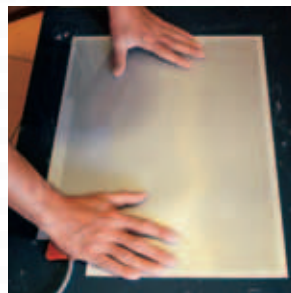

Descrizione articolo	Dimensioni (cm)	Potenza (W)
Easy Mirror 35	Ø 35	50
Easy Mirror 36/50	36 x 50	50